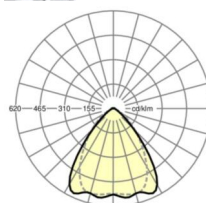

ÉCLAIRAGISME

Équipement	LED, Rendu des couleurs/Température de couleur CRI ≥ 80 / 3000K
Tolérance de localisation chromatique (MacAdam)	3SDCM
Flux lumineux nominal	19782lm
Longévité des sources LED	50000h L80/B10 (Tq 25°C), 70000h L80/B50 (Tq 25°C)
Efficacité lumineuse du luminaire	150lm/W
Angle de rayonnement	80° (C0) / 75° (C90)
UGR trans./long.	22.1 / 22.8

<https://www.regiolux.de/fr/article/19530024260>

Référence	LED 21000lm 830
ηLB	100 %
Φ ↓/↑	98 % / 2 %
UGR trans./long.	22.1 / 22.8

Dimensions

L	2299 mm	Longueur
B	55 mm	Largeur
H	37 mm	Hauteur
