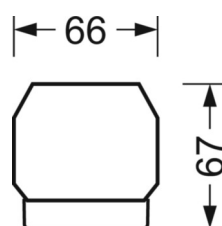

MÉCANIQUE

Couleur du boîtier	blanc signalisation RAL 9016
Cotes (Long.xLarg.xH/DxH)	2299mm x 55mm x 37mm
Poids (net)	2.2kg
Type de montage	Montage sur système de rail support, Structure lumineuse

LIEN PROFOND

<https://www.regiolux.de/fr/article/19530024260>

Référence	LED 21000lm 830
ηLB	100 %
Φ ↓/↑	98 % / 2 %
UGR trans./long.	22.1 / 22.8

Dimensions

L	2299 mm	Longueur
B	55 mm	Largeur
H	37 mm	Hauteur
